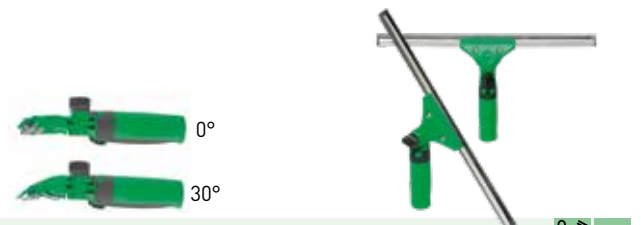

Art. Nr.	VPE
UCH00	1

NIEUW

VisaVersa® Pro

Wisser en inwasser in één. Compleet met S-rail, microvezel pad en rubber.

- Vergrendelklem voor openen om raamwisser los te halen of om te draaien
- Premium microvezel voor optimale reinigingskracht en sterk absorberend
- Kan op telescoopstelen met een ErgoTec® veiligheidsconus niet verdraaien of naar beneden vallen
- Compatible met S-rail en S-rail Plus

Pad: 100% polyester microvezel

ErgoTec® SWIVEL LOC GREEP

Met zwenkbare wisserkop, kan vrij ingesteld en vastgezet worden.

De probleemoplosser voor moeilijk bereikbare plaatsen.

Past optimaal op telescoopstiel.