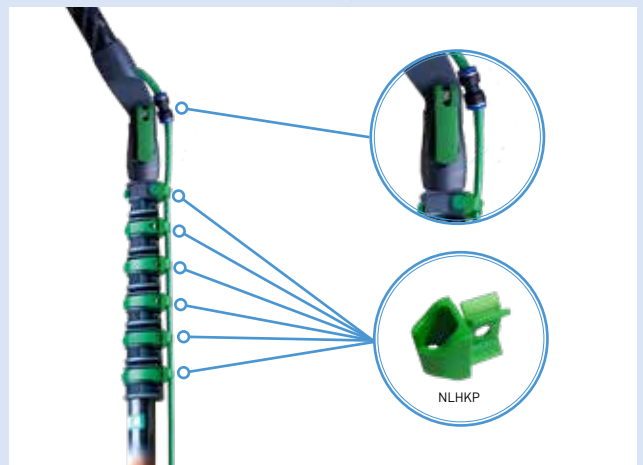

i nLITE® GELEIDING VAN DE SLANG:

Binnenslanggeleider

Bij het verlengen van de basissteel

NLHCC

CF33G

NLHCC

1. Plaats de verlengadapter (NLHCC) aan het uiteinde van de telescoopsteel (alleen CF86G), de slang wordt naar de zijkant geleid.

2. Steek de uitbreidingssteel (CF33G) in de NLHCC-adapter. Beschermkap is open voor steelverbinding.

Steek de slang onderaan in de steel, leid hem er bovenaan uit, door de hoekadapter en sluit hem daar aan met een snelkoppeling

Buiten slanggeleider

NLHKP

Monteer de slangklemmen NLHKP in de clips van de nLITE telescoopsteel. Leid de slang door de clips aan de buitenkant van de steel en sluit hem aan op de hoekadapter met behulp van de snelkoppeling.