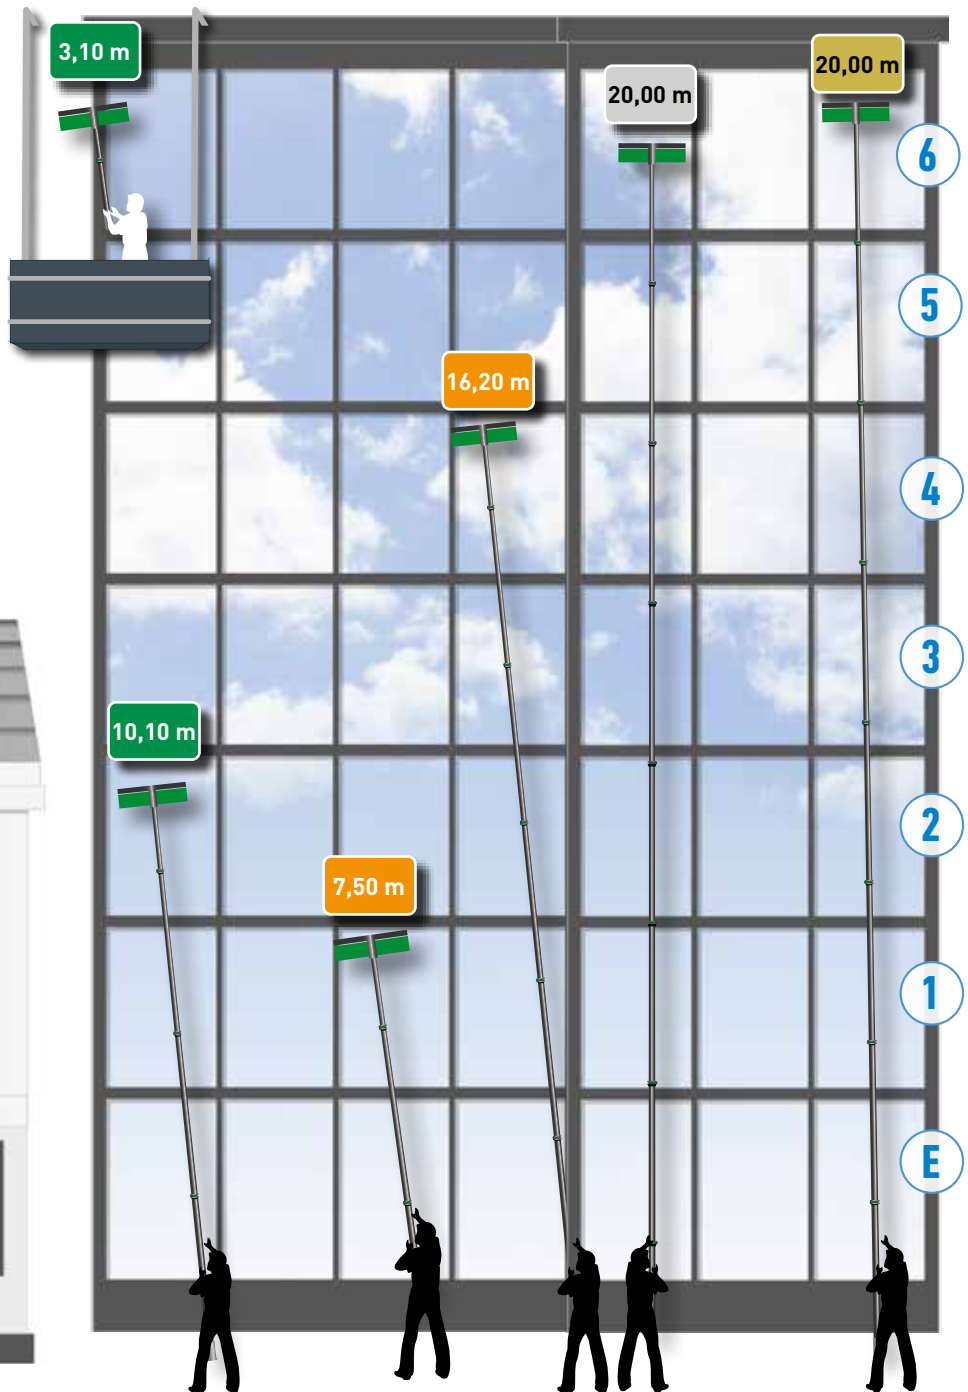

B WATERGELEIDENDE STELEN

Glazenwassen op een unieke wijze

4,70 m — Kleur = materiaalkwaliteit
— Meterindicatie = werkhogte

nLITE

nLITE connect

Art. Nr.	CARBON COMPOSITE				CARBON 24K		HiMod CARBON	Ultra HiMod CARBON
	CC32T	CC60T	CC16T	CC85T	CF60T	CF86G + 2x CF33G	UC67G + 4x UC35G	UH67G + 4x UH35G
Elementen	2	4	2	6	4	6 + 2 x 2	4 + 4 x 2	4 + 4 x 2
Lengte	3,20 m	6,00 m	1,60 m	8,60 m	6,00 m	14,70 m	19,50 m	19,50 m
Aanbevolen	Begane grond	1ste verdieping	Hoogwerker	2de verdieping	1ste verdieping	4de verdieping	6de verdieping	6de verdieping
Stijfheid	100 GPa	100 GPa	100 GPa	100 GPa	210 GPa	210 GPa	360 GPa	760 GPa