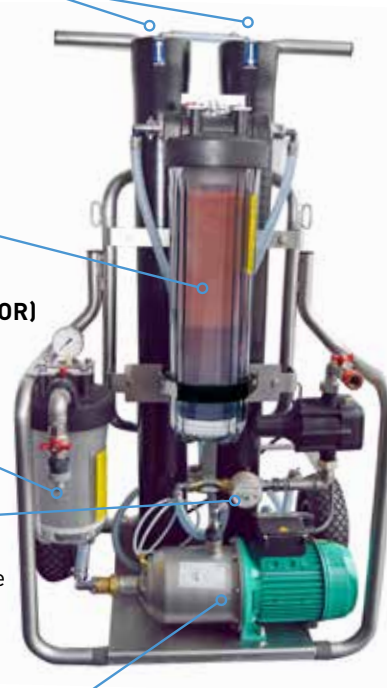

- Perfect voor het reinigen van **grote glazen gevels** – meer water op het oppervlak voor het reinigen en spoelen
- Hars-eindfilter - 100% zuiverwaterproductie
- Geschikt voor twee gebruikers zonder capaciteitsverlies of voor één gebruiker met extra hoge watercapaciteit
- Ideaal voor het vullen van de tank
- Automatische pompregelaar met droogloopbeveiliging
- Incl. TDS-meter ter controle van de water- en harskwaliteit

DUBBEL MEMBRAAN

- voor verhoogde waterproductie, ca. 700 l/u*

NAGESCHAKELD HARSFILTER (4,5l)

- 100% zuiver water productie

COMBI-VOORFILTER (FIJNPARTIKEL + CHLOOR)

- voor de bescherming van beide membranen

ZUIVER WATERSTROOMMETER

- Geeft de geproduceerde hoeveelheid zuiver water weer

HIGH -PERFORMANCE POMP

- ter ondersteuning van de verhoogde waterstroom

CE gecertificeerd

HiFlo RO GLAZEN GEVELS

Art. Nr.	VPE
RO60C	1