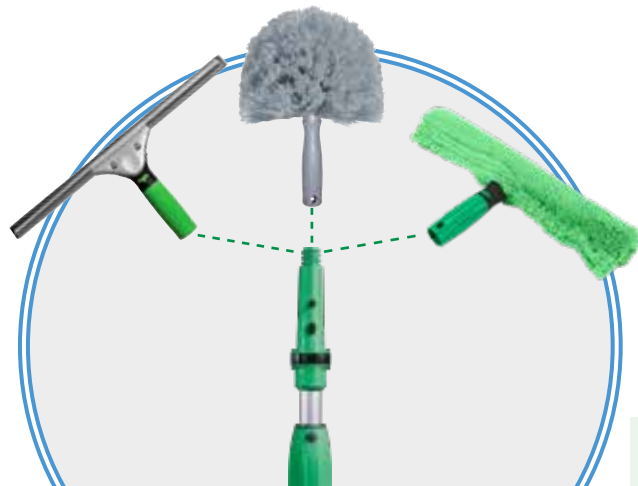

VEELZIJDIGE COMPATIBILITEIT