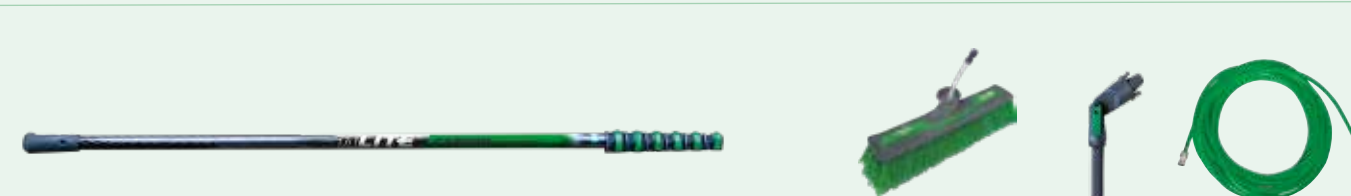

nLITE® CARBON 24K COMPLETE STEEL

Inhoud:

- CF86G telescopische basissteel, 6-delig, 8,60 m
- CF33G telescopische uitbreidingssteel, 2-delig, 3,20 m
- NLHCC uitbreidingsadapter
- NGS30 hoekadapterkit M, 42 cm
- NFK28 power borstel compleet, 28 cm
- DLS25 DuroFlex slang 25m Ø 5/8mm

- Aanbevolen voor werkhogten tot **10 m** (ca. 2 verdiepingen)
- Telescopische stelen, **niet uitbreidbaar**
- Belastbaarheid: **100 GPa***

Art. Nr.	Beschrijving	Lengte	Lengte ingeschoven	Elementen	Gewicht	Uitbreidbaar	VPE
CC16T	Telescopische steel	1,60 m	0,90 m	2	0,46 kg	--	1
CC32T	Telescopische steel	3,20 m	1,70 m	2	0,70 kg	--	1
CC60T	Telescopische steel	6,00 m	1,70 m	4	1,41 kg	--	1
CC85T	Telescopische steel	8,60 m	1,70 m	6	2,20 kg	--	1