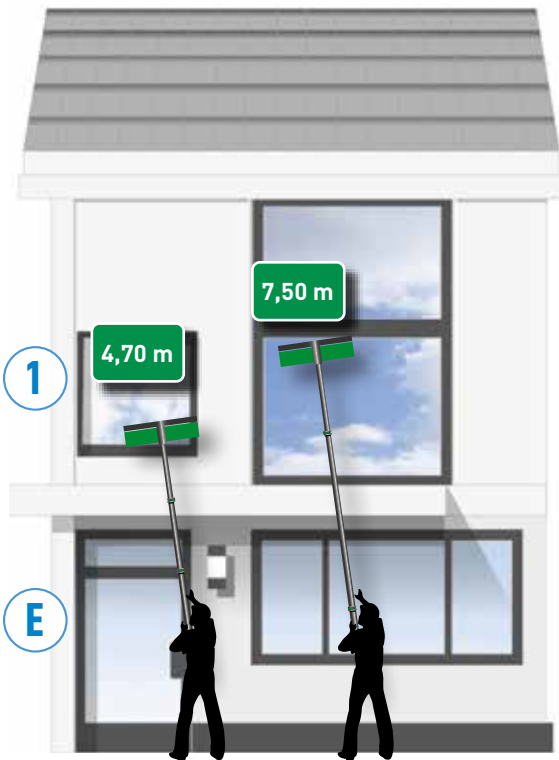

B WATERGELEIDENDE STELEN

Glazenwassen op een unieke wijze

4,70 m — Kleur = materiaalkwaliteit
— Meterindicatie = werkhogte

nLITE

nLITE connect

Art. Nr.	CARBON COMPOSITE				CARBON 24K		HiMod CARBON	Ultra HiMod CARBON
	CC32T	CC60T	CC16T	CC85T	CF60T	CF86G + 2x CF33G	UC67G + 4x UC35G	UH67G + 4x UH35G
Elementen	2	4	2	6	4	6 + 2 x 2	4 + 4 x 2	4 + 4 x 2
Lengte	3,20 m	6,00 m	1,60 m	8,60 m	6,00 m	14,70 m	19,50 m	19,50 m
Aanbevolen	Begane grond	1ste verdieping	Hoogwerker	2de verdieping	1ste verdieping	4de verdieping	6de verdieping	6de verdieping
Stijfheid	100 GPa	100 GPa	100 GPa	100 GPa	210 GPa	210 GPa	360 GPa	760 GPa