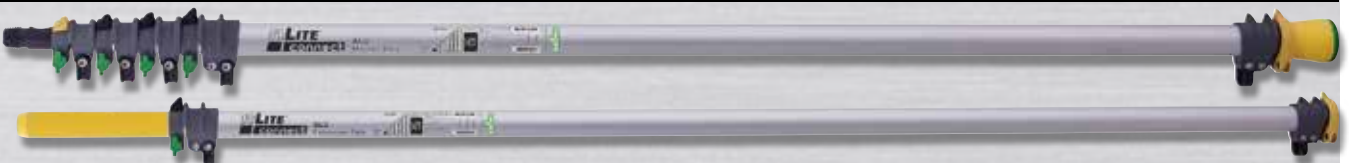

Aluminum

nLite® Connect ALUMINIUM TELESCOOPSTEEEL

Telescoopsteel voor lage hoogtes
- Aanbevolen voor werkhogtes tot 9m (ca. 3 verdiepingen)
- Maximale stijfheid, optimale diameter, 4-delig. 30 GPa*

Art. Nr.	Beschrijving	Lengte	Lengte ingeschoven	Elementen	Gewicht	VPE
AN60G	Telescopische basissteel	6,00 m	1,71 m	4	2,0 kg	1
AN45G	Telescopische basissteel	4,50 m	1,34 m	4	1,6 kg	1
AN30G	Telescopische uitbreidingssteel	3,00 m	1,69 m	2	1,1 kg	1

*GPa (gigapascal) is een eenheid voor het meten van de materiaalstijfheid.