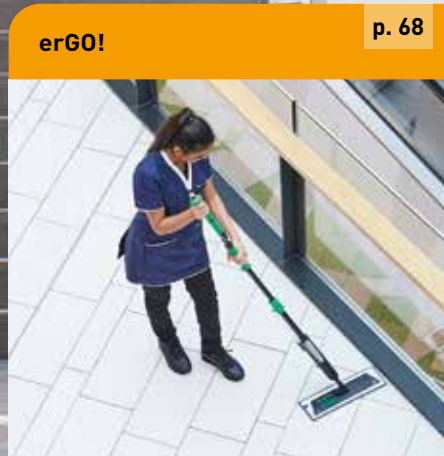

AANBEVOLEN GEBRUIK

- Sanitaire ruimtes
- Spoel ruimtes
- Keuken ruimtes
- Algemene reiniging
- Speciale reiniging