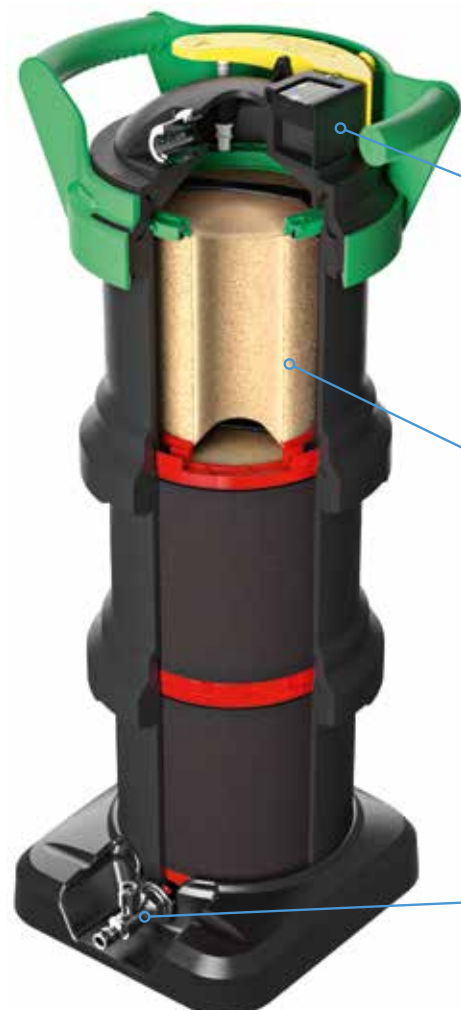

*In vergelijking met DI-standaardsystemen (bijv. **UNGER HydroPower® DI-filters**), bron: testresultaten van het onafhankelijke testlaboratorium Miontec GmbH, 2019